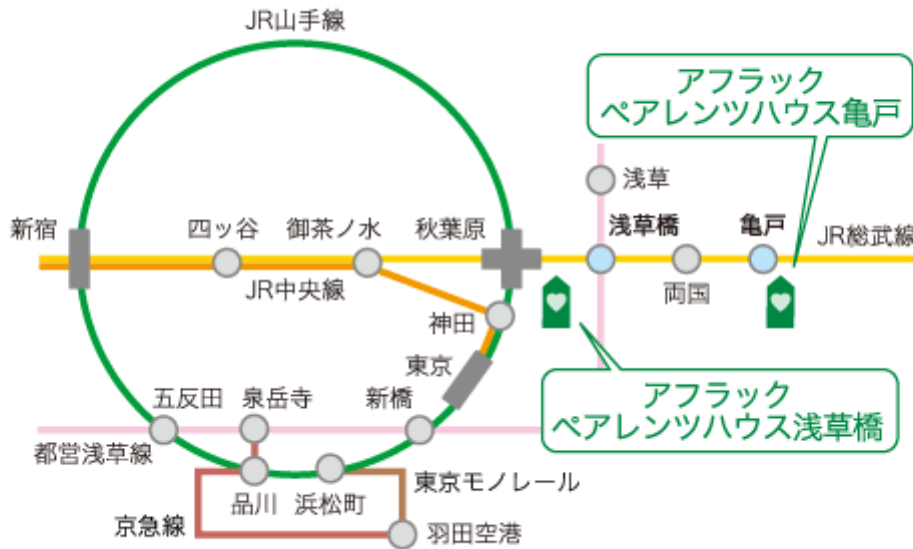

ペアレンツハウス亀戸 アクセスご案内

公益財団法人がんの子どもを守る会 亀戸事務所

- ①JR 亀戸駅北口改札を左手に出て、
- ②鉄道ガード下に抜けたら左手に、十字路まで直進し、
- ③京葉道路を歩道橋（エレベーター有）で向かい側へ、
- ④渡り終えたら一つ目の角を左へ曲がります。

【ペアレンツハウス亀戸】 JR 総武線 亀戸駅北口から徒歩 4 分

〒136-0071 東京都江東区亀戸 6-24-4

Tel 03-3638-6551 / Fax 03-3638-6553