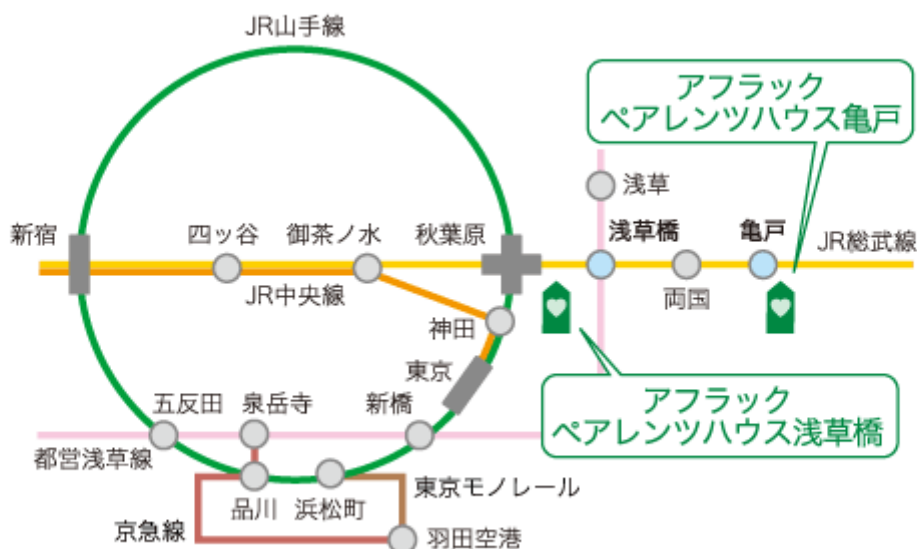

ペアレンツハウス亀戸 アクセスご案内

公益財団法人がんの子どもを守る会 亀戸事務所

- ①JR 亀戸駅北口改札を左手に出て、
- ②鉄道ガード下に抜けたら左手に、十字路まで直進し、
- ③京葉道路を歩道橋（エレベーター有）で向かい側へ、
- ④渡り終わったら一つ目の角を左へ曲がります。

【ペアレンツハウス亀戸】 JR 総武線 亀戸駅北口から徒歩 4 分

〒136-0071 東京都江東区亀戸 6-24-4

Tel 03-3638-6551 / Fax 03-3638-6512